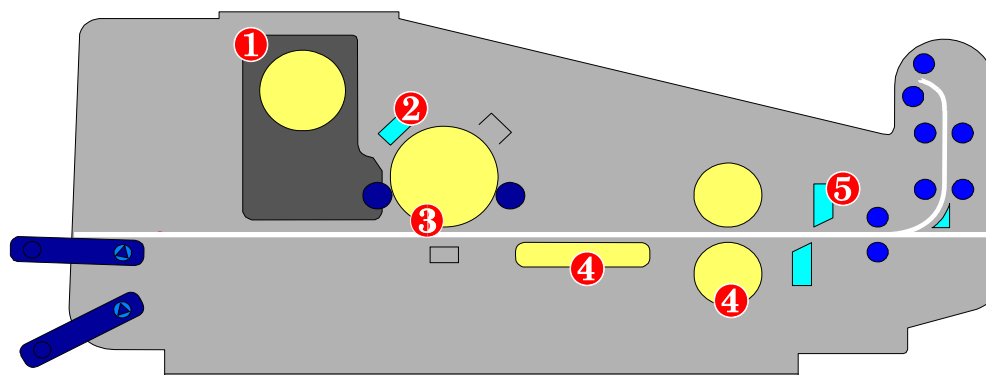

▶ PP 4050 LED プリンター

PP 4050: 連続紙プリンターの新しい標準モデル

- ✓ LED プリントヘッドによる小型技術
- ✓ 革新的な特徴の導入
 - 高画質印字
 - 2種類の用紙をセット
 - 仕事量の拡張を可能に
- ✓ PSi による設計基準

- ① 2成分現像トナー
- ② LED プリントヘッドアレー
- ③ 感光体
- ④ 定着機(ヒートロール方式)
- ⑤ 連続カッター

Flexible Paper Management

17 インチ用紙幅
トラクターカセットを使って
容易に用紙をセッティング
組込み連続カッター
iPS 4050

Superior Performance

34 ページ／分
デューティー: 200,000 ページ／月
産業用への応用プリンター

Connectivity Solutions

パラレルインターフェイス
プリンターデータストリーム変換器
IPDS/Twinax, IGP, イーサネット

- ✓ 連続用紙の大量印刷
- ✓ 高速連続紙印刷
- ✓ バーコードプリンティング
- ✓ ラベルプリント
- ✓ 簡単操作

特徴

- 34 ppmのプリントスピード
- 月間使用枚数 :20万ページ
- 17 インチ幅用紙
- 組み込み連続カッター
- 簡単な操作性
 - 用紙のセットと交換性
 - 消耗品の交換性
- プリンターデータストリーム
コンバーター

利点

- ✓ Fast print job delivery
- ✓ 大量印刷と企業内印刷などに最適
- ✓ 現状の連続紙プリンターのさらに応用発展
- ✓ 新しいターゲットのマーケットを創造
- ✓ ユーザーの複雑なプリンター操作を解放
- ✓ ほとんどのホストシステムと接続可能

プリント方式

- LED 電子写真プリンター
- 解像度: 300 dpi
- トナー: 2 成分方式
- 定着方式: ヒートロール方式

性能

- 印字速度:
 - 1,700 lines/分 (fanfold)
 - 34 ページ/分
- 使用量: 20万ページ/月
- 寿命: 12,000,000 ページ

用紙

- 2入力トラクターカセット
- 4 - 17 インチワイド連続紙
- カッター内蔵
- スタッキング装置