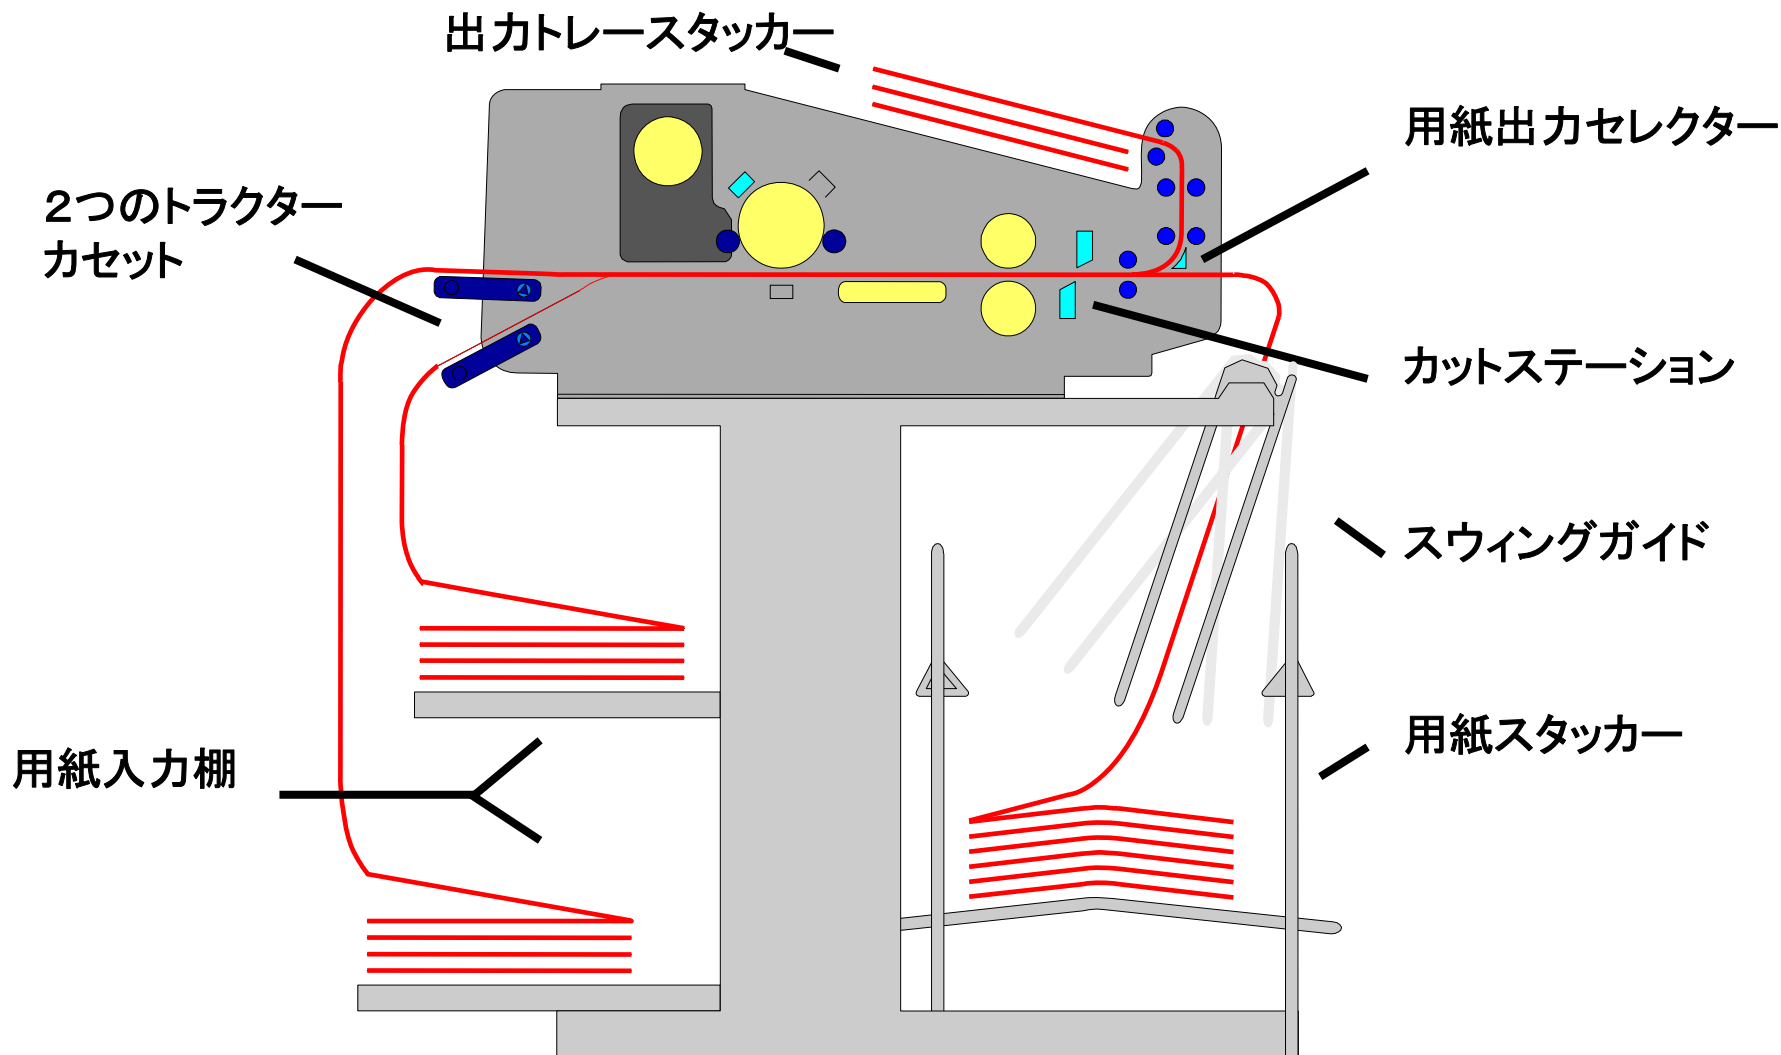

▶ PP 4050 用紙ハンドリング