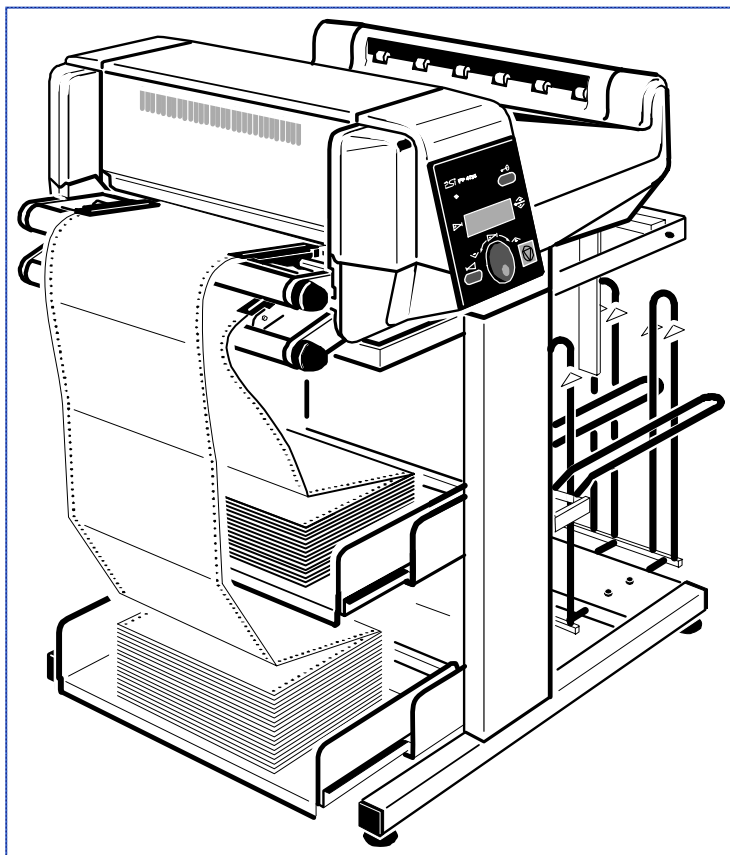

▶ PP 4050 LED プリンター

PP 4050: 連続紙プリンターの新しい標準モデル

- ✓ LED プリントヘッドによる小型技術
- ✓ 革新的な特徴の導入
 - 高画質印字
 - 2種類の用紙をセット
 - 仕事量の拡張を可能に
- ✓ PSi による設計基準

- ① 2成分現像トナー
- ② LED プリントヘッドアレー
- ③ 感光体
- ④ 定着機(ヒートロール方式)
- ⑤ 連続カッター

Flexible Paper Management

17 インチ用紙幅
トラクターカセットを使って
容易に用紙をセッティング
組込み連続カッター
iPS 4050

Superior Performance

34 ページ／分
デューティー: 200,000 ページ／月
産業用への応用プリンター

Connectivity Solutions

パラレルインターフェイス
プリンターデータストリーム変換器
IPDS/Twinax, IGP, イーサネット

プリント方式

- LED 電子写真プリンター
- 解像度: 300 dpi
- トナー: 2 成分方式
- 定着方式: ヒートロール方式

性能

- 印字速度:
 - 1,700 lines/分 (fanfold)
 - 34 ページ/分
- 使用量: 20万ページ/月
- 寿命: 12,000,000 ページ

用紙

- 2入力トラクターカセット
- 4 - 17 インチワイド連続紙
- カッター内蔵
- スタッキング装置